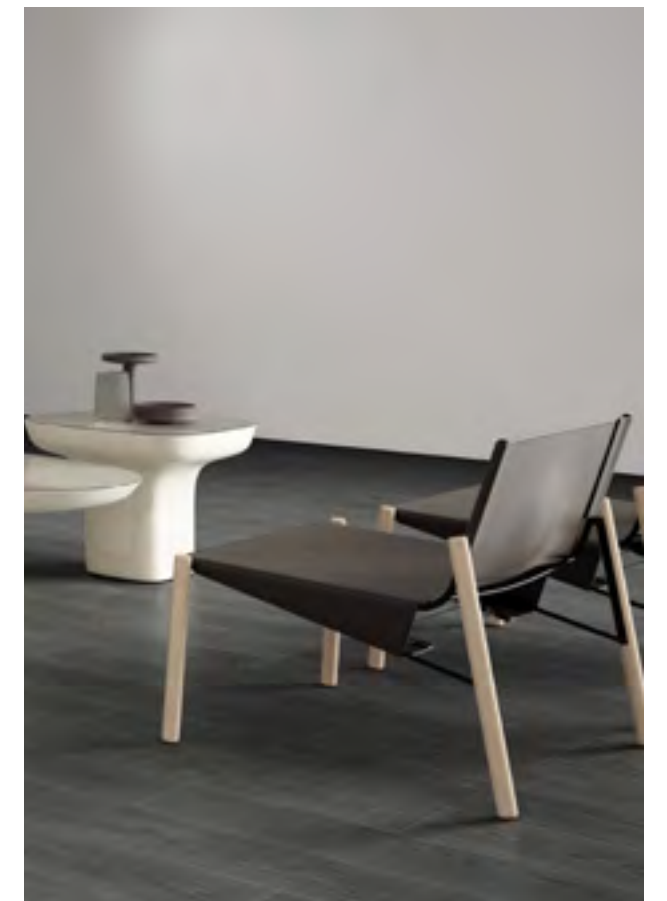

1200 x 200 x 9mm   1 BOX:5 TILES   AHBK0132