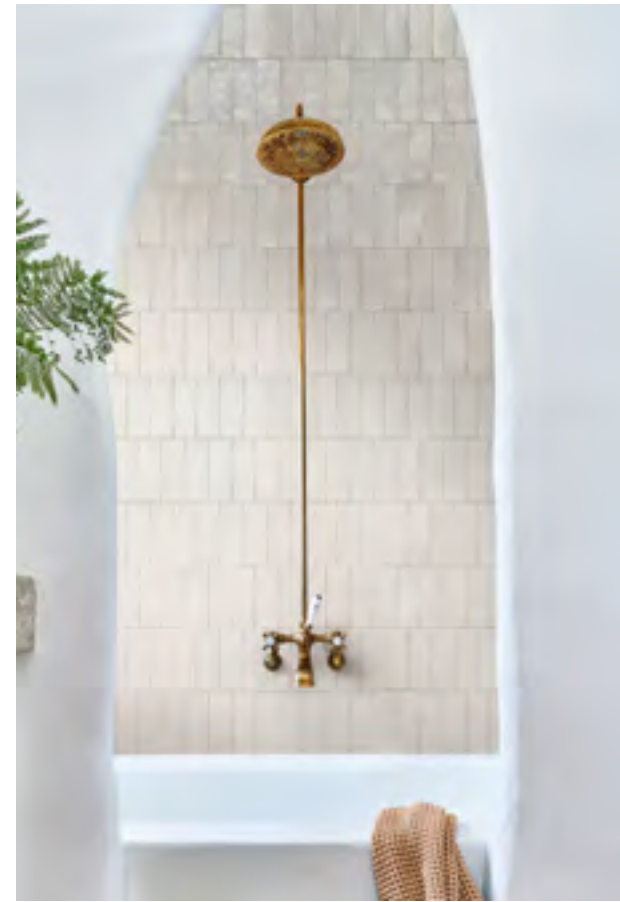

150 x 150 x 10mm	1 BOX:30 TILES	APBL0006
200 x 75 x 10mm	1 BOX:50 TILES	APBL0007
150 x 50 x 10mm	1 BOX:108 TILES	APBL0008

QUALIS RICE NATURAL
GLAZED FINISH

150 x 150 x 10mm	1 BOX:30 TILES	APBE0064
200 x 75 x 10mm	1 BOX:50 TILES	APBE0063
150 x 50 x 10mm	1 BOX:108 TILES	APBE0065