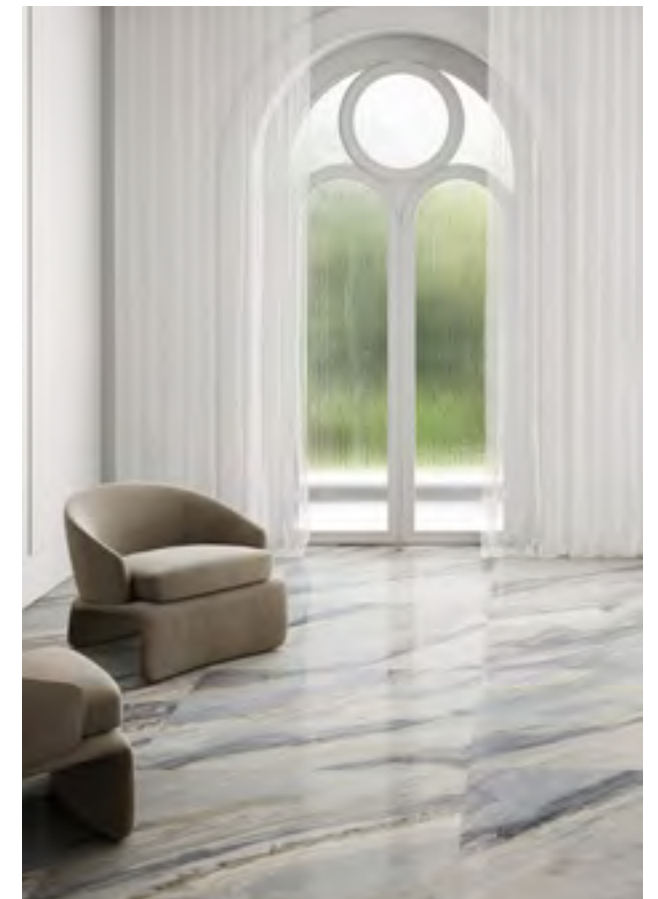

PALISANDRO BLUE
POLISHED FINISH

1200 x 1200 x 10mm	1 BOX:1 TILES	APBL0022