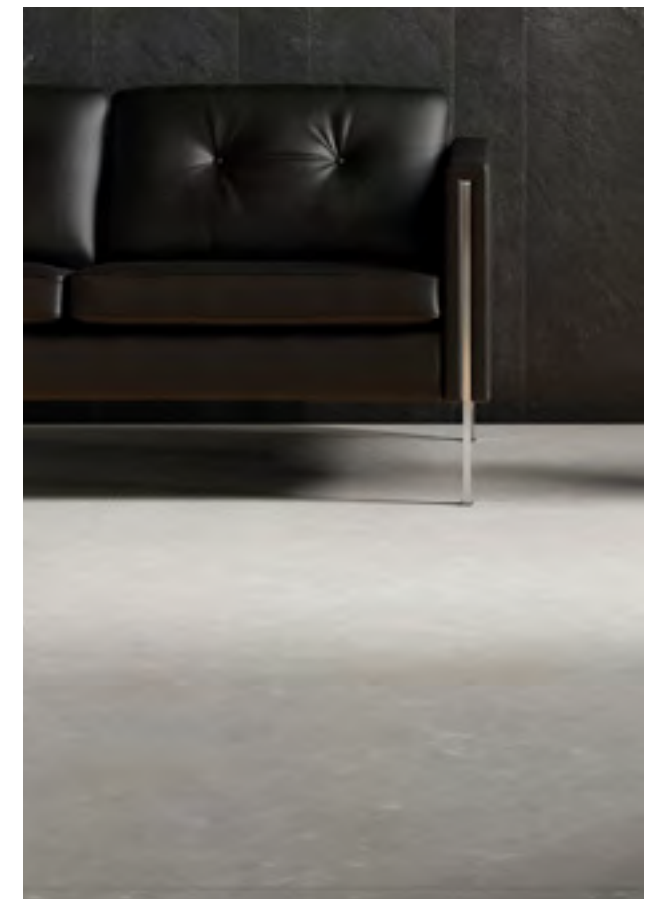

1200 x 1200 x 10mm   1 BOX:1 TILE   APWH0112