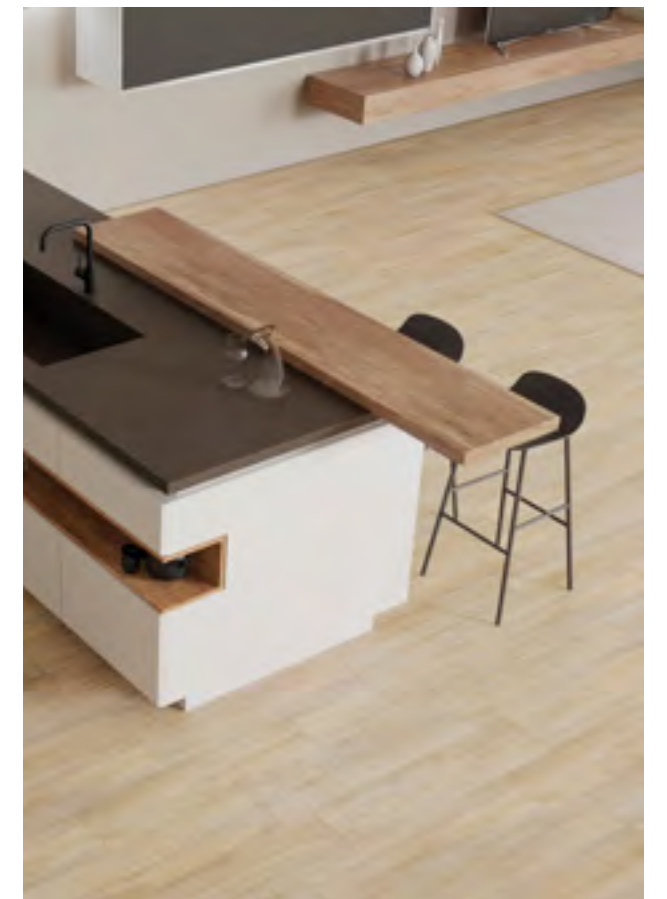

450 x 75 x 9mm      1 BOX:26 TILES      AHBRO264

**ELEMENTS WOOD FUME PLANK**  
NATURAL FINISH

1200 x 200 x 9.5mm      1 BOX:6 TILES      AHBRO263

**ELEMENTS WOOD LEGNO CORDA**  
NATURAL FINISH

1200 x 200 x 9.5mm      1 BOX:7 TILES      AHBRO280