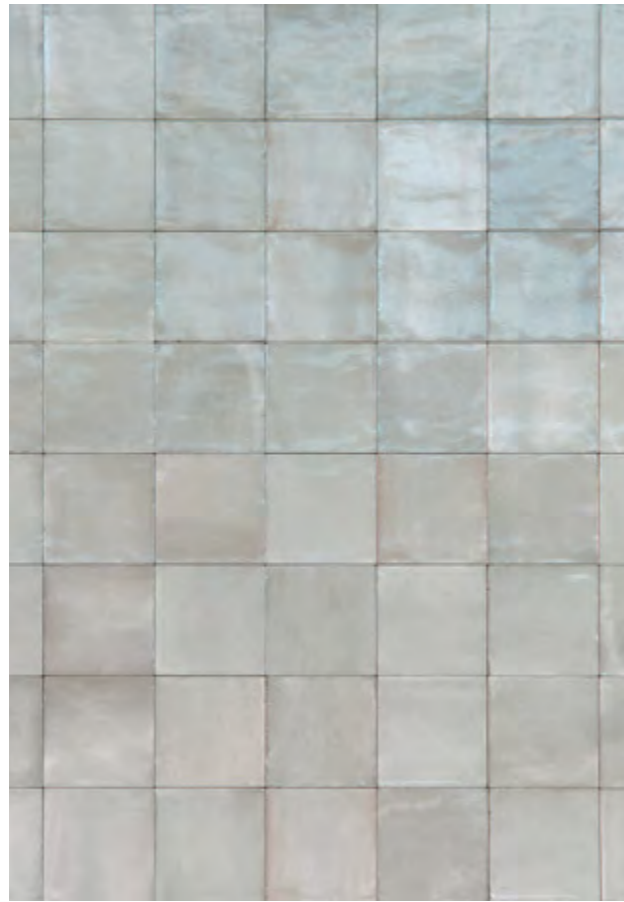

**TAPPETO**  
MATT FINISH

1000 x 500 x 10mm    1 BOX:3 TILES    AHMU0034  
1000 x 1000 x 10mm    1 BOX:1 TILES    AHMU0033

**QUALIS RICE BLUE**  
GLAZED FINISH

150 x 150 x 10mm    1 BOX:30 TILES    APBL0006  
200 x 75 x 10mm    1 BOX:50 TILES    APBL0007  
150 x 50 x 10mm    1 BOX:108 TILES    APBL0008