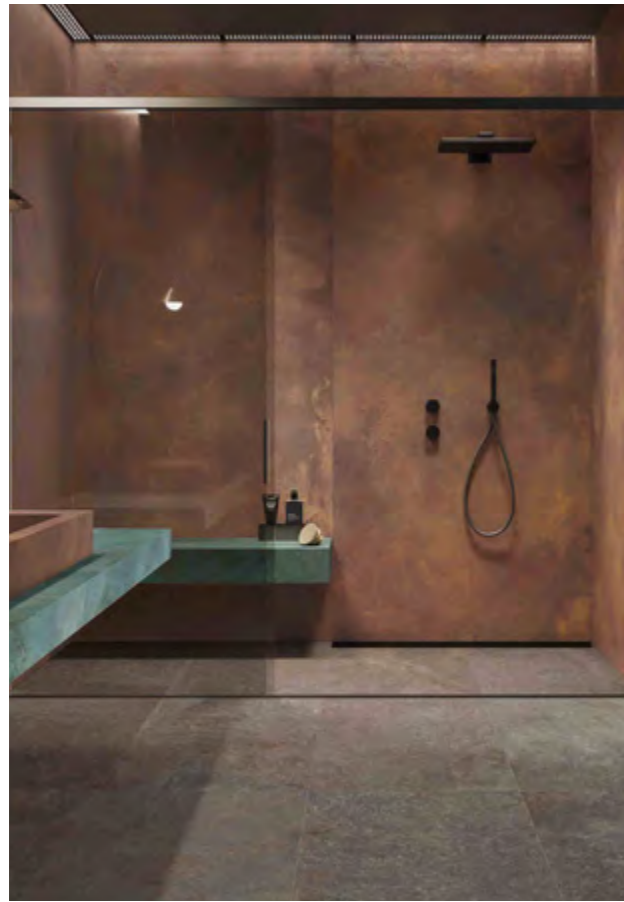

800 x 800 x 9mm    1 BOX:2 TILES    AHBE0205

**ELEMENTS EARTH TERRA**  
MATT FINISH

800 x 800 x 9mm    1 BOX:2 TILES    AHBR0260

**ELEMENTS METAL COPPER**  
MATT FINISH

800 x 800 x 9mm      1 BOX:2 TILES      AHBR0259